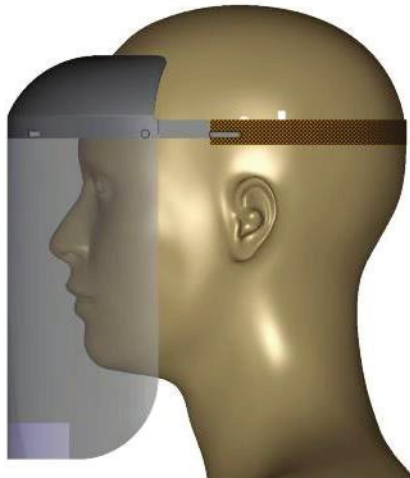

GESICHTSSCHUTZSCHILD IGS-1 – FACE PROTECTION

ENTWICKLUNG EINES GESICHTSSCHUTZSCHILDES AUSGELEGT NACH DER EN166:2001

GESICHTSSCHUTZSCHILD **IGS-1** – FACE PROTECTION

Ansicht von der Seite

Ansicht von vorne

Ansicht von oben

- Komplette Abdeckung des Gesichtsfeldes zum Schutz gegen kleinste Flüssigkeitsspritzer
- Einstellbar auf alle Kopfgrößen
- Schutz gegen Aerosole von vorne und oben
- Glasklare Visierscheibe einfach auszutauschen und zu reinigen