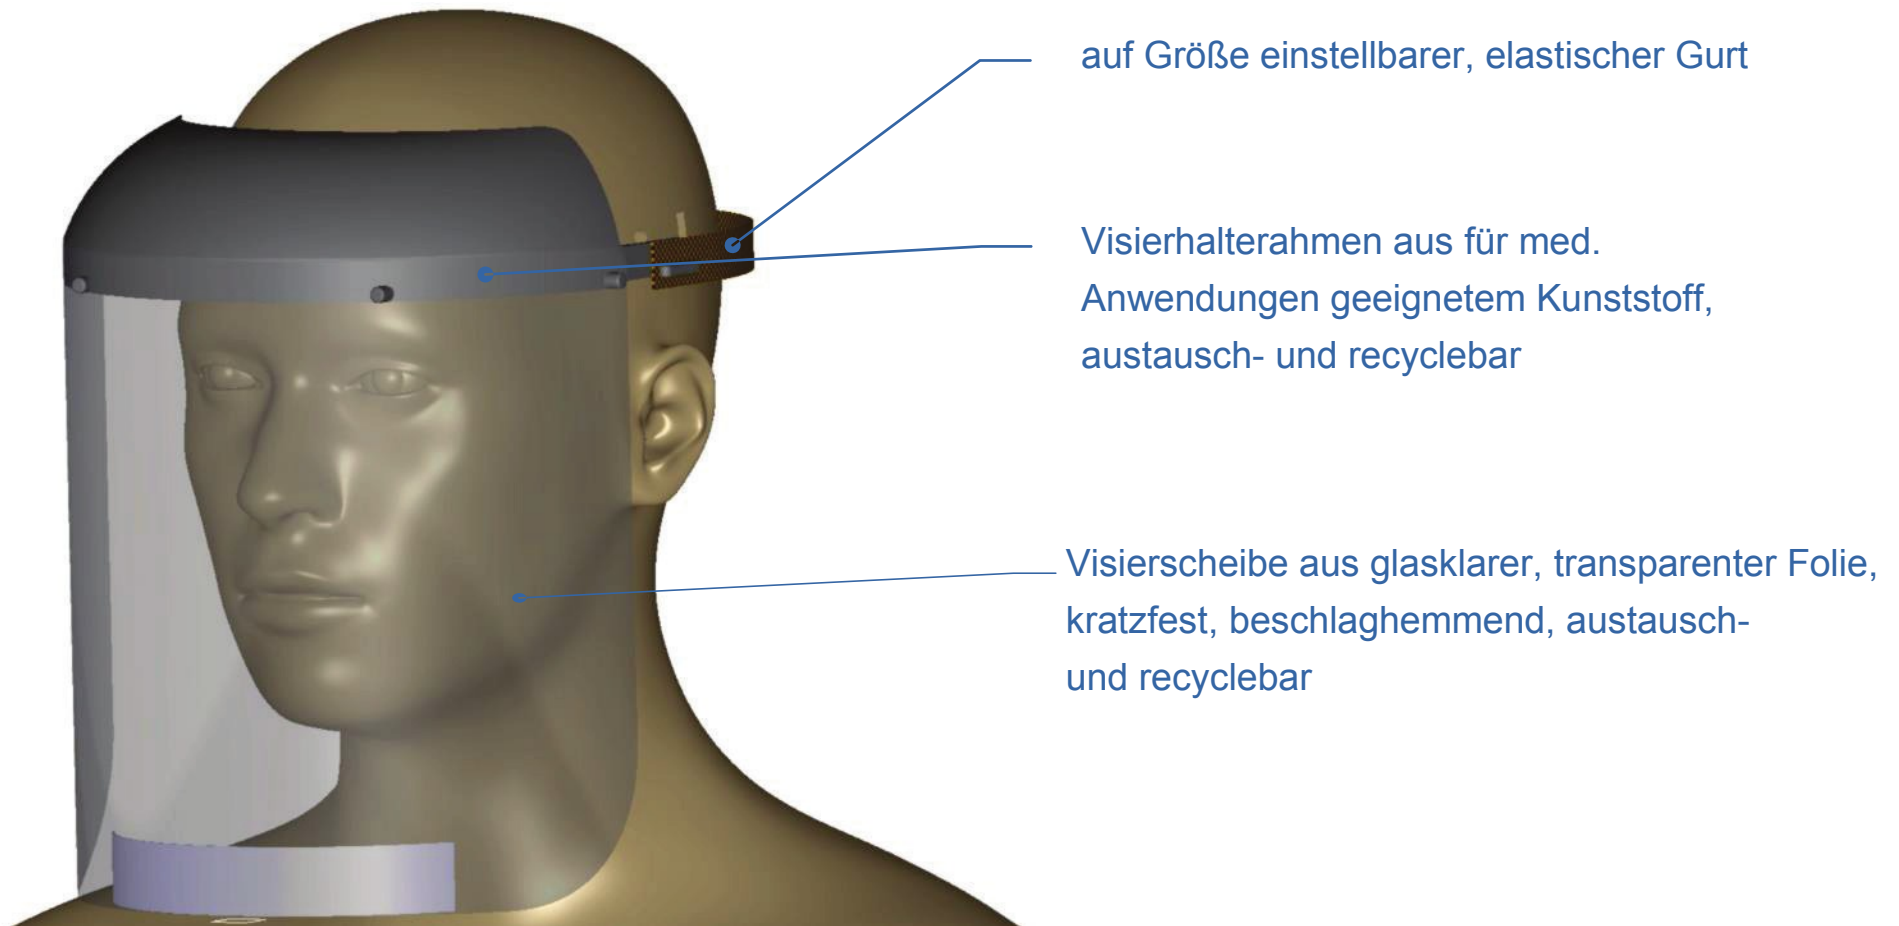

GESICHTSSCHUTZSCHILD IGS-1 – FACE PROTECTION

ENTWICKLUNG EINES GESICHTSSCHUTZSCHILDES AUSGELEGT NACH DER EN166:2001

GESICHTSSCHUTZSCHILD **IGS-1** – FACE PROTECTION

Ansicht von der Seite

Ansicht von vorne

Ansicht von oben

- Komplette Abdeckung des Gesichtsfeldes zum Schutz gegen kleinste Flüssigkeitsspritzer
- Einstellbar auf alle Kopfgrößen
- Schutz gegen Aerosole von vorne und oben
- Glasklare Visierscheibe einfach auszutauschen und zu reinigen