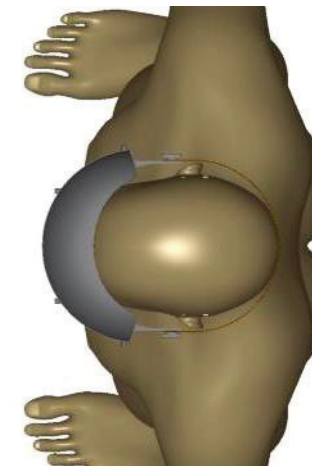

GESICHTSSCHUTZSCHILD IGS-1 – FACE PROTECTION

ENTWICKLUNG EINES GESICHTSSCHUTZSCHILDES AUSGELEGT NACH DER EN166:2001

GESICHTSSCHUTZSCHILD **IGS-1** – FACE PROTECTION

Ansicht von der Seite

Ansicht von vorne

Ansicht von oben

- Komplette Abdeckung des Gesichtsfeldes zum Schutz gegen kleinste Flüssigkeitsspritzer
- Einstellbar auf alle Kopfgrößen
- Schutz gegen Aerosole von vorne und oben
- Glasklare Visierscheibe einfach auszutauschen und zu reinigen